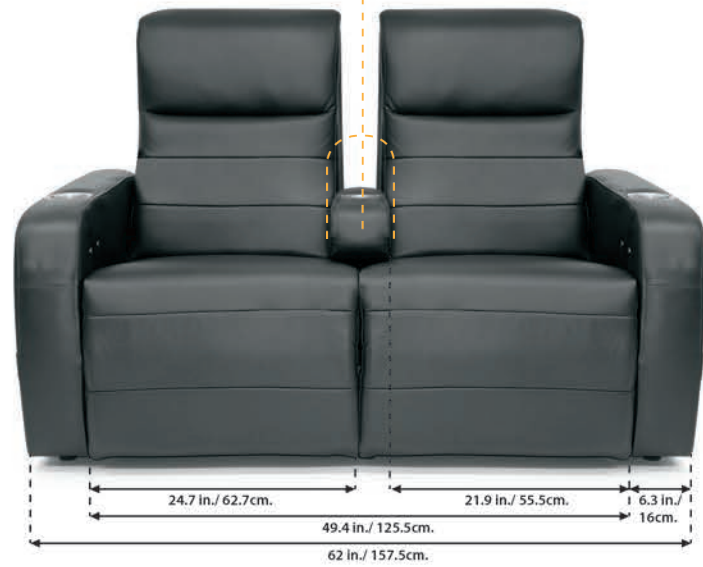

SE
RI
ES

SEAT / MODELO
VIP
 80/300

Options / Opciones

Manual reclining
Reclinación manual

Electric reclining
Reclinación eléctrica

Wireless charger
Cargador inalámbrico

Stainless steel cup holder
Porta vaso de acero inoxidable

Embroidered numbering
Numeración bordada

Table
Mesa

Table / Mesa

Installation options / Opciones de instalación

Individual
Individual

Double (Love seat)
Doble (love seat)

Straight row
Fila recta

Curve row
Fila curva